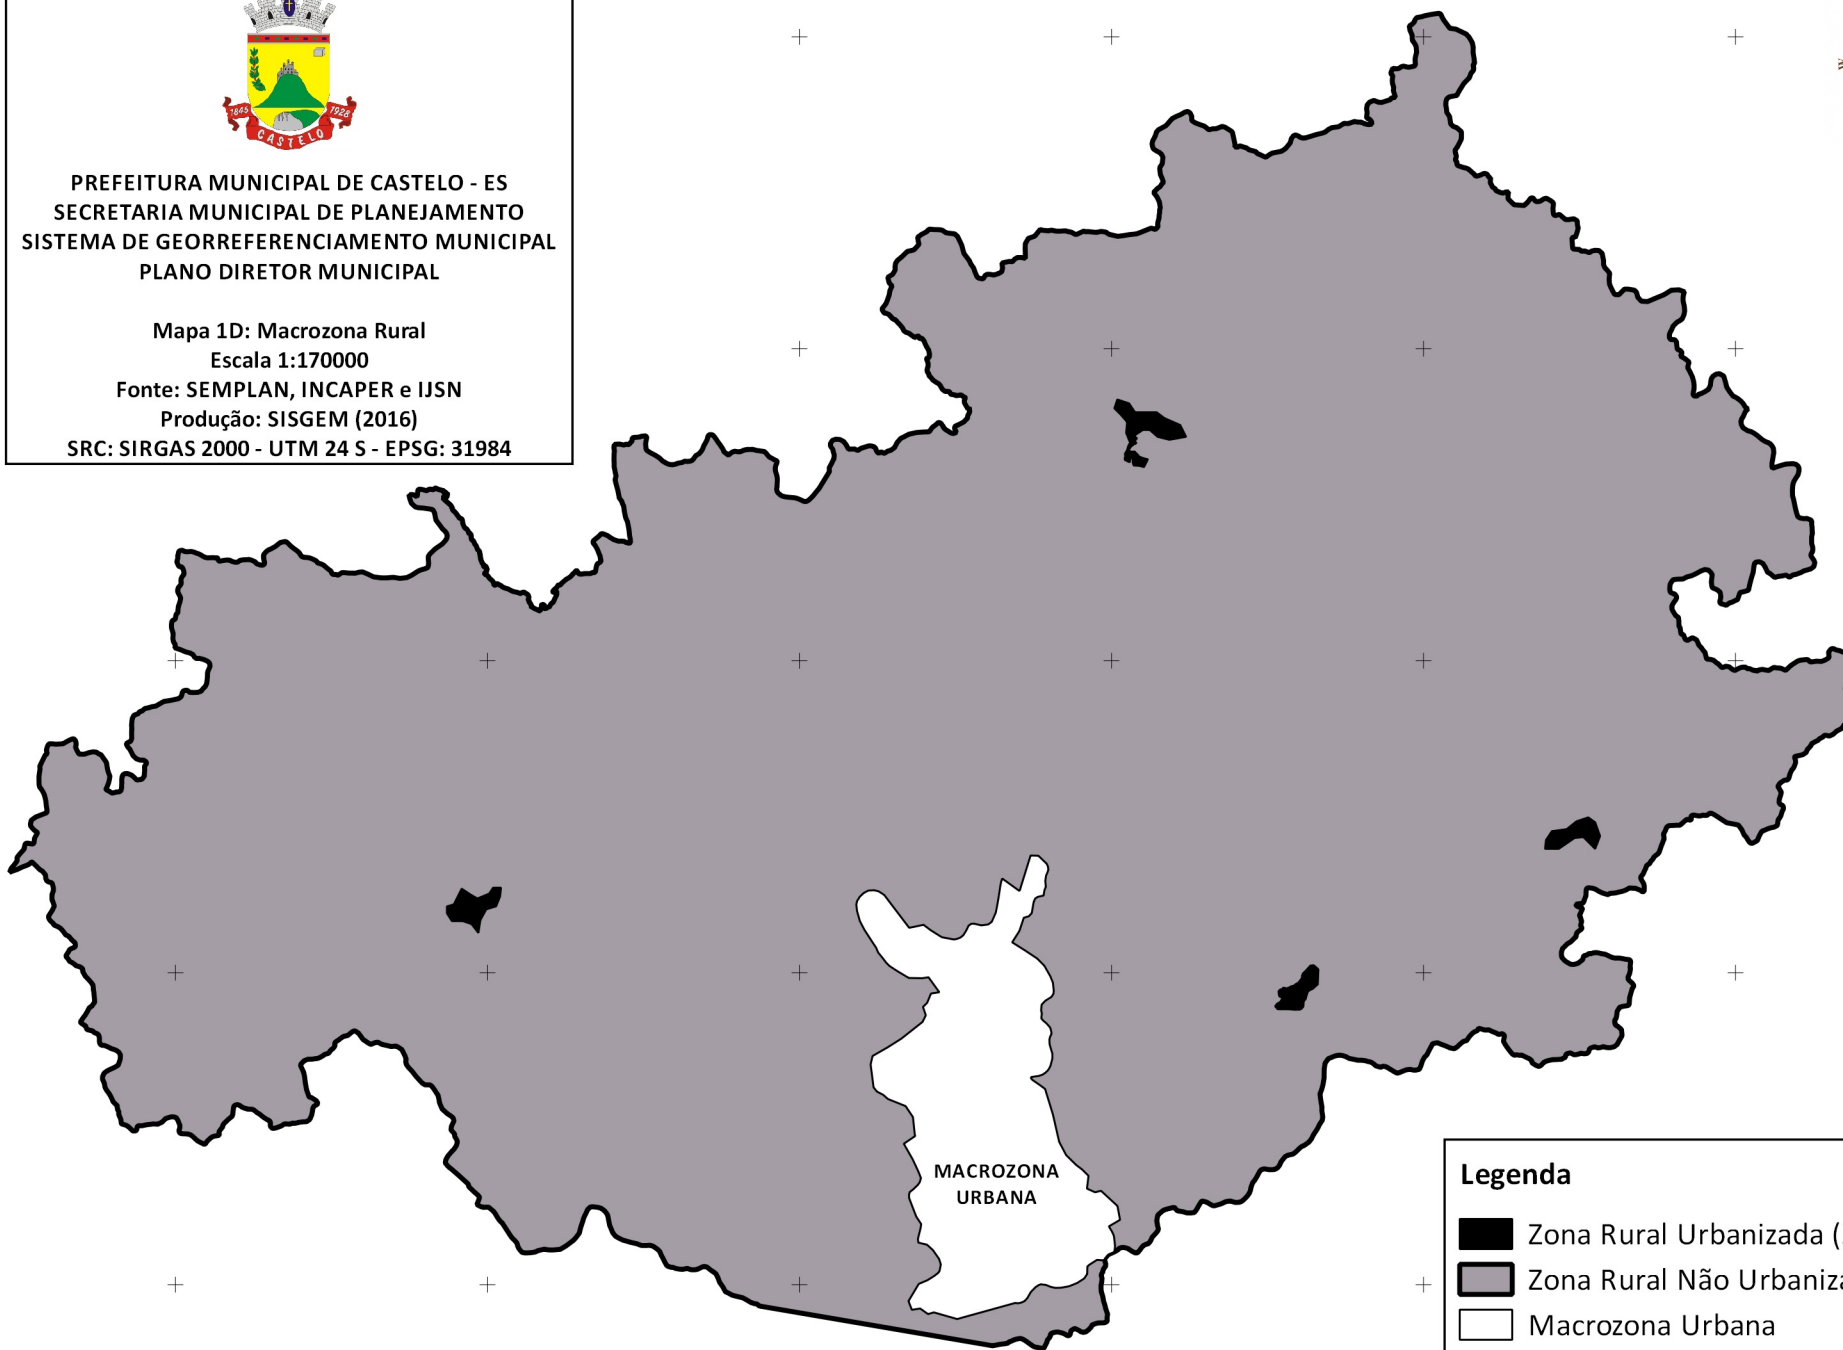

Fonte: SEMPLAN, INCAPER e IJSN

Produção: SISGEM (2016)

SRC: SIRGAS 2000 - UTM 24 S - EPSG: 31984

**Legenda**

-  Área Municipal
-  1 - Estrela do Norte (ZRU1)
-  2 - Limoeiro (ZRU1)
-  3 - Monte Pio (ZRU1)
-  4 - Patrimônio do Ouro (ZRU1)

**Fonte: SEMPLAN, INCAPER e IJSN**

**Produção: SISGEM (2016)**

**SRC: SIRGAS 2000 - UTM 24 S - EPSG: 31984**

MACROZONA  
URBANA

**Legenda**

-  Zona Rural Urbanizada (ZRU1)
-  Zona Rural Não Urbanizada (ZRU2)
-  Macrozona Urbana